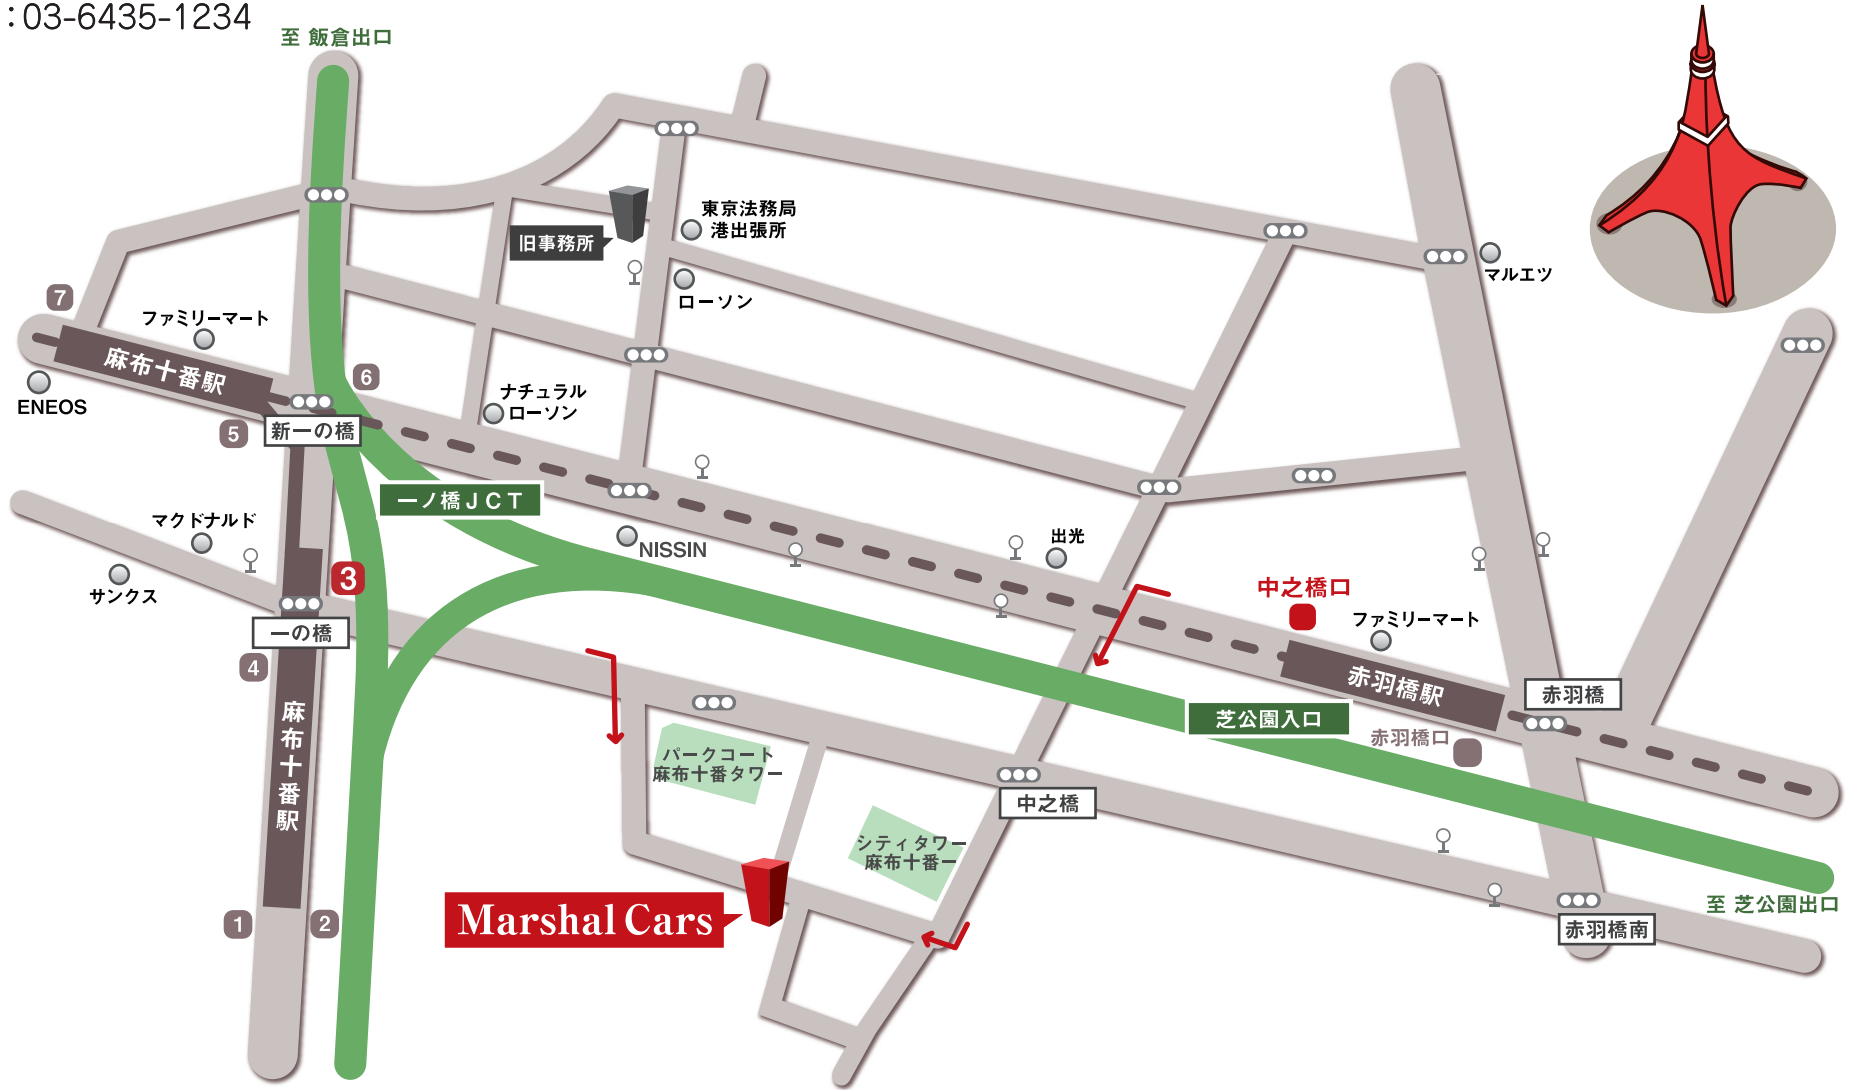

Mashal Cars (リカーズ株式会社)

〒108-0073 東京都港区三田1-11-15

TEL: 03-6435-1234

至 飯倉出口

最寄駅:

- ◆ 東京メトロ南北線・都営地下鉄大江戸線「麻布十番」駅 3番出口より徒歩3分
- ◆ 都営地下鉄大江戸線「赤羽橋」駅 中之橋口より徒歩5分